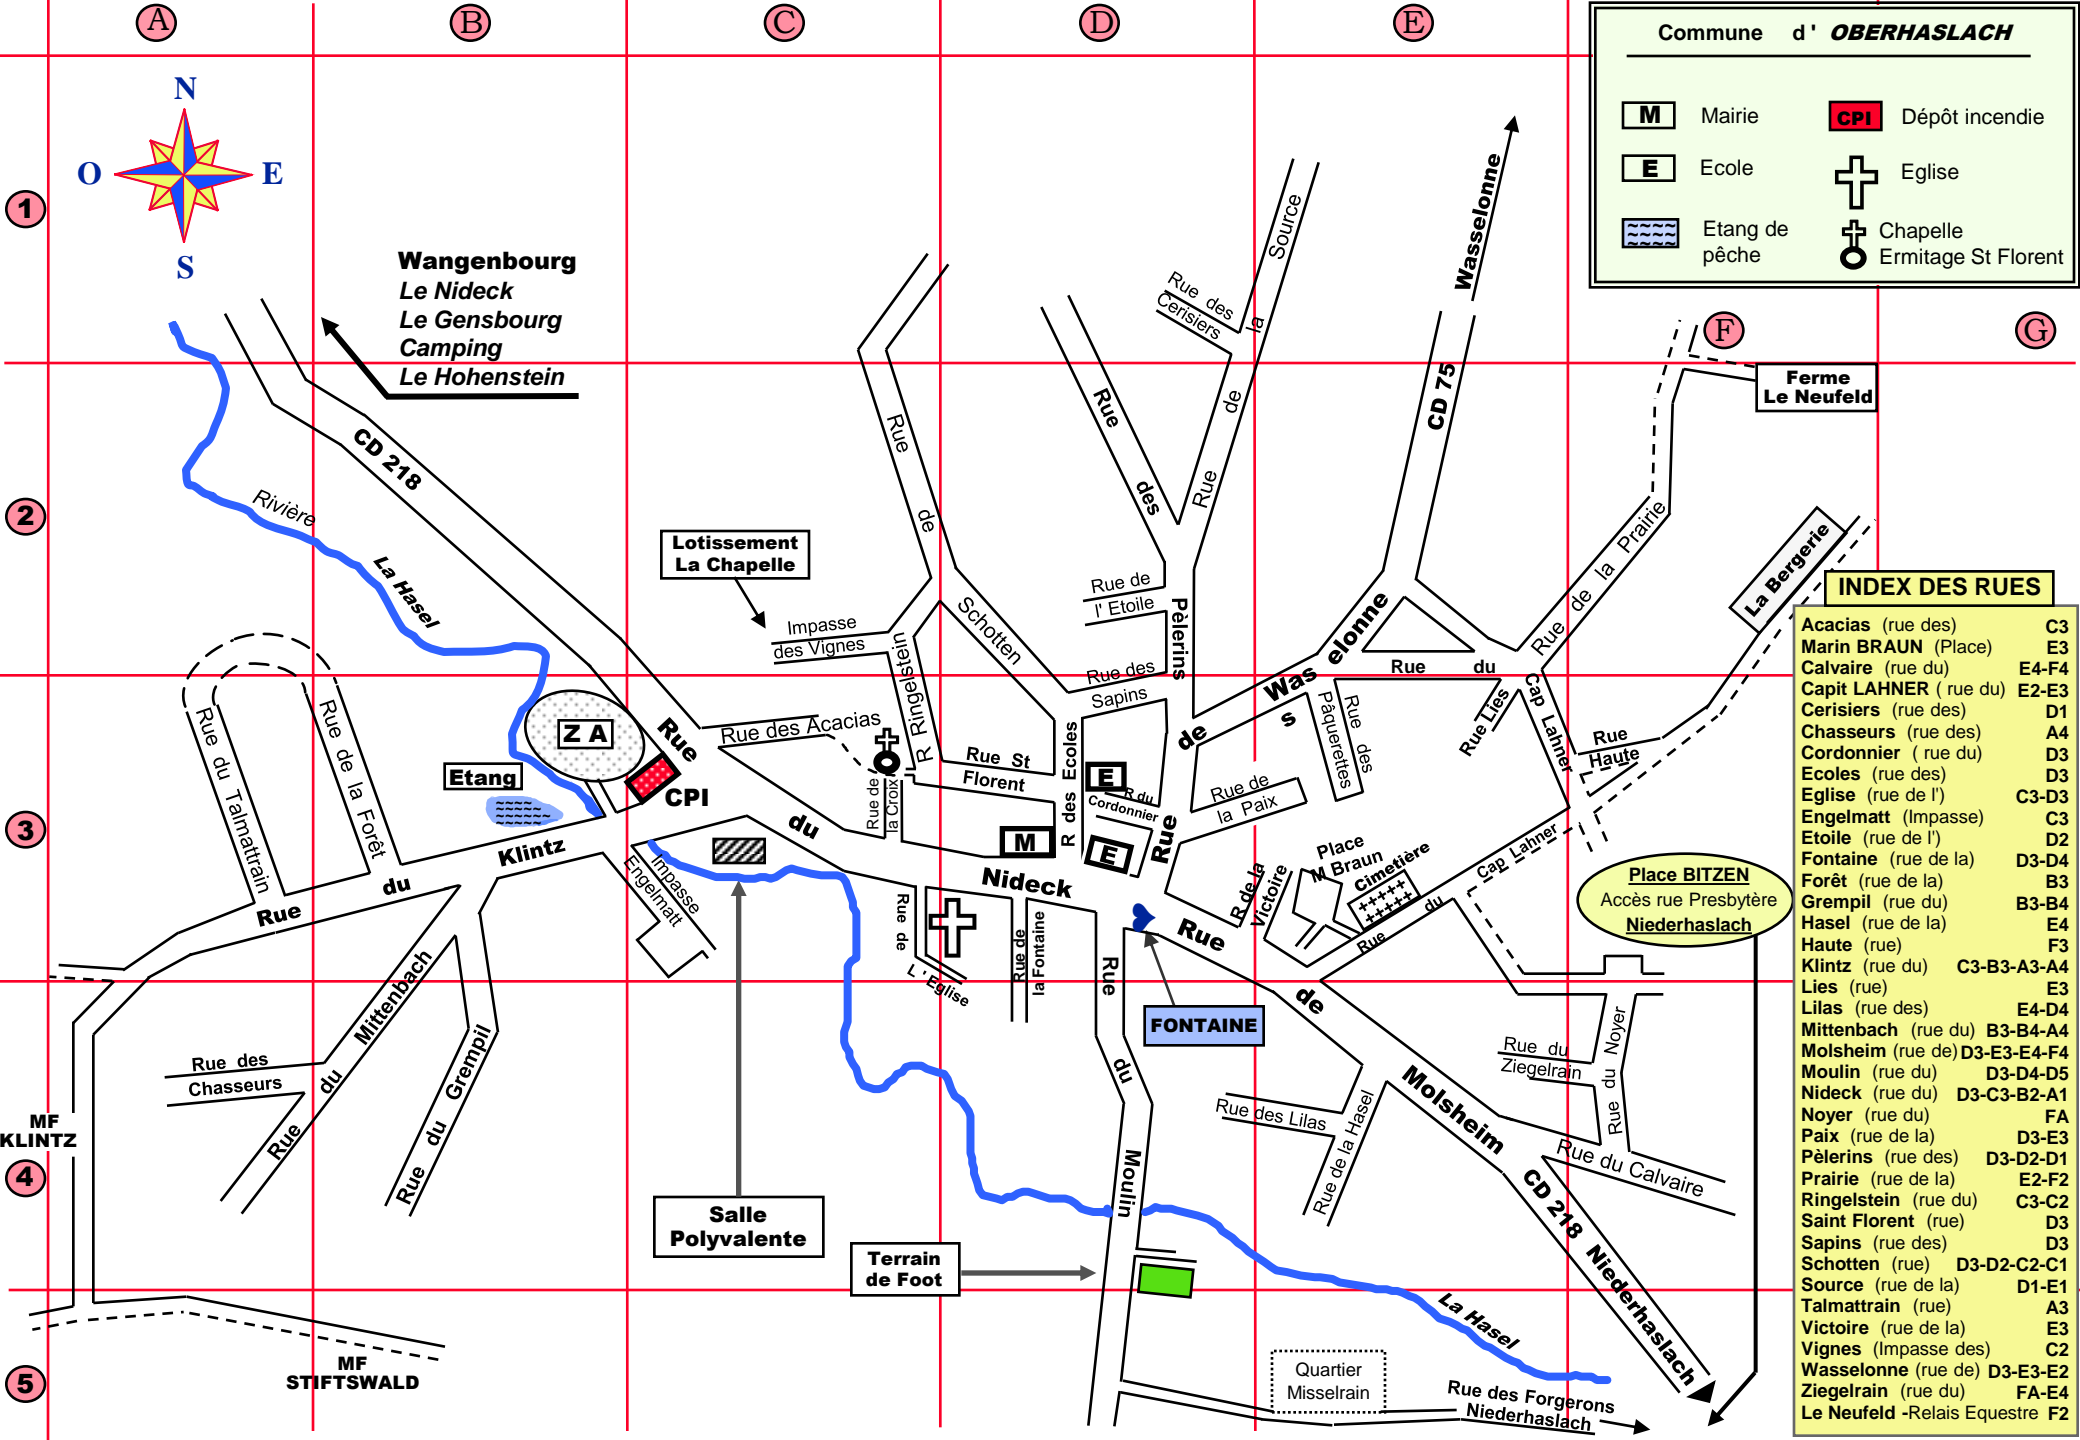

Commune d' **OBERHASLACH**

<b>M</b>	Mairie	<b>CPI</b>	Dépôt incendie
<b>E</b>	Ecole	<b>+</b>	Eglise
	Etang de pêche	<b>♀</b>	Chapelle
		<b>♂</b>	Ermitage St Florent

**INDEX DES RUES**

Acacias (rue des)	C3
Marin BRAUN (Place)	E3
Calvaire (rue du)	E4-F4
Capit LAHNER (rue du)	E2-E3
Cerisiers (rue des)	D1
Chasseurs (rue des)	A4
Cordonnier (rue du)	D3
Ecoles (rue des)	D3
Eglise (rue de l')	C3-D3
Engelmatt (Impasse)	C3
Etoile (rue de l')	D2
Fontaine (rue de la)	D3-D4
Forêt (rue de la)	B3
Grempil (rue du)	B3-B4
Hasel (rue de la)	E4
Haute (rue)	F3
Klintz (rue du)	C3-B3-A3-A4
Lies (rue)	E3
Lilas (rue des)	E4-D4
Mittenbach (rue du)	B3-B4-A4
Molsheim (rue de)	D3-E3-E4-F4
Moulin (rue du)	D3-D4-D5
Nideck (rue du)	D3-C3-B2-A1
Noyer (rue du)	FA
Paix (rue de la)	D3-E3
Pèlerins (rue des)	D3-D2-D1
Prairie (rue de la)	E2-F2
Ringelstein (rue du)	C3-C2
Saint Florent (rue)	D3
Sapins (rue des)	D3
Schotten (rue)	D3-D2-C2-C1
Source (rue de la)	D1-E1
Talmatrain (rue)	A3
Victoire (rue de la)	E3
Vignes (Impasse des)	C2
Wasselonne (rue de)	D3-E3-E2
Ziegelrain (rue du)	FA-E4
Le Neufeld -Relais Equestre	F2

**Z A**

**Place BITZEN**  
Accès rue Presbytère  
Niederhaslach

**Wangenbourg**  
Le Nideck  
Le Gensbourg  
Camping  
Le Hohenstein

**Lotissement**  
La Chapelle

**Ferme**  
Le Neufeld

**Nideck**

**FONTAINE**