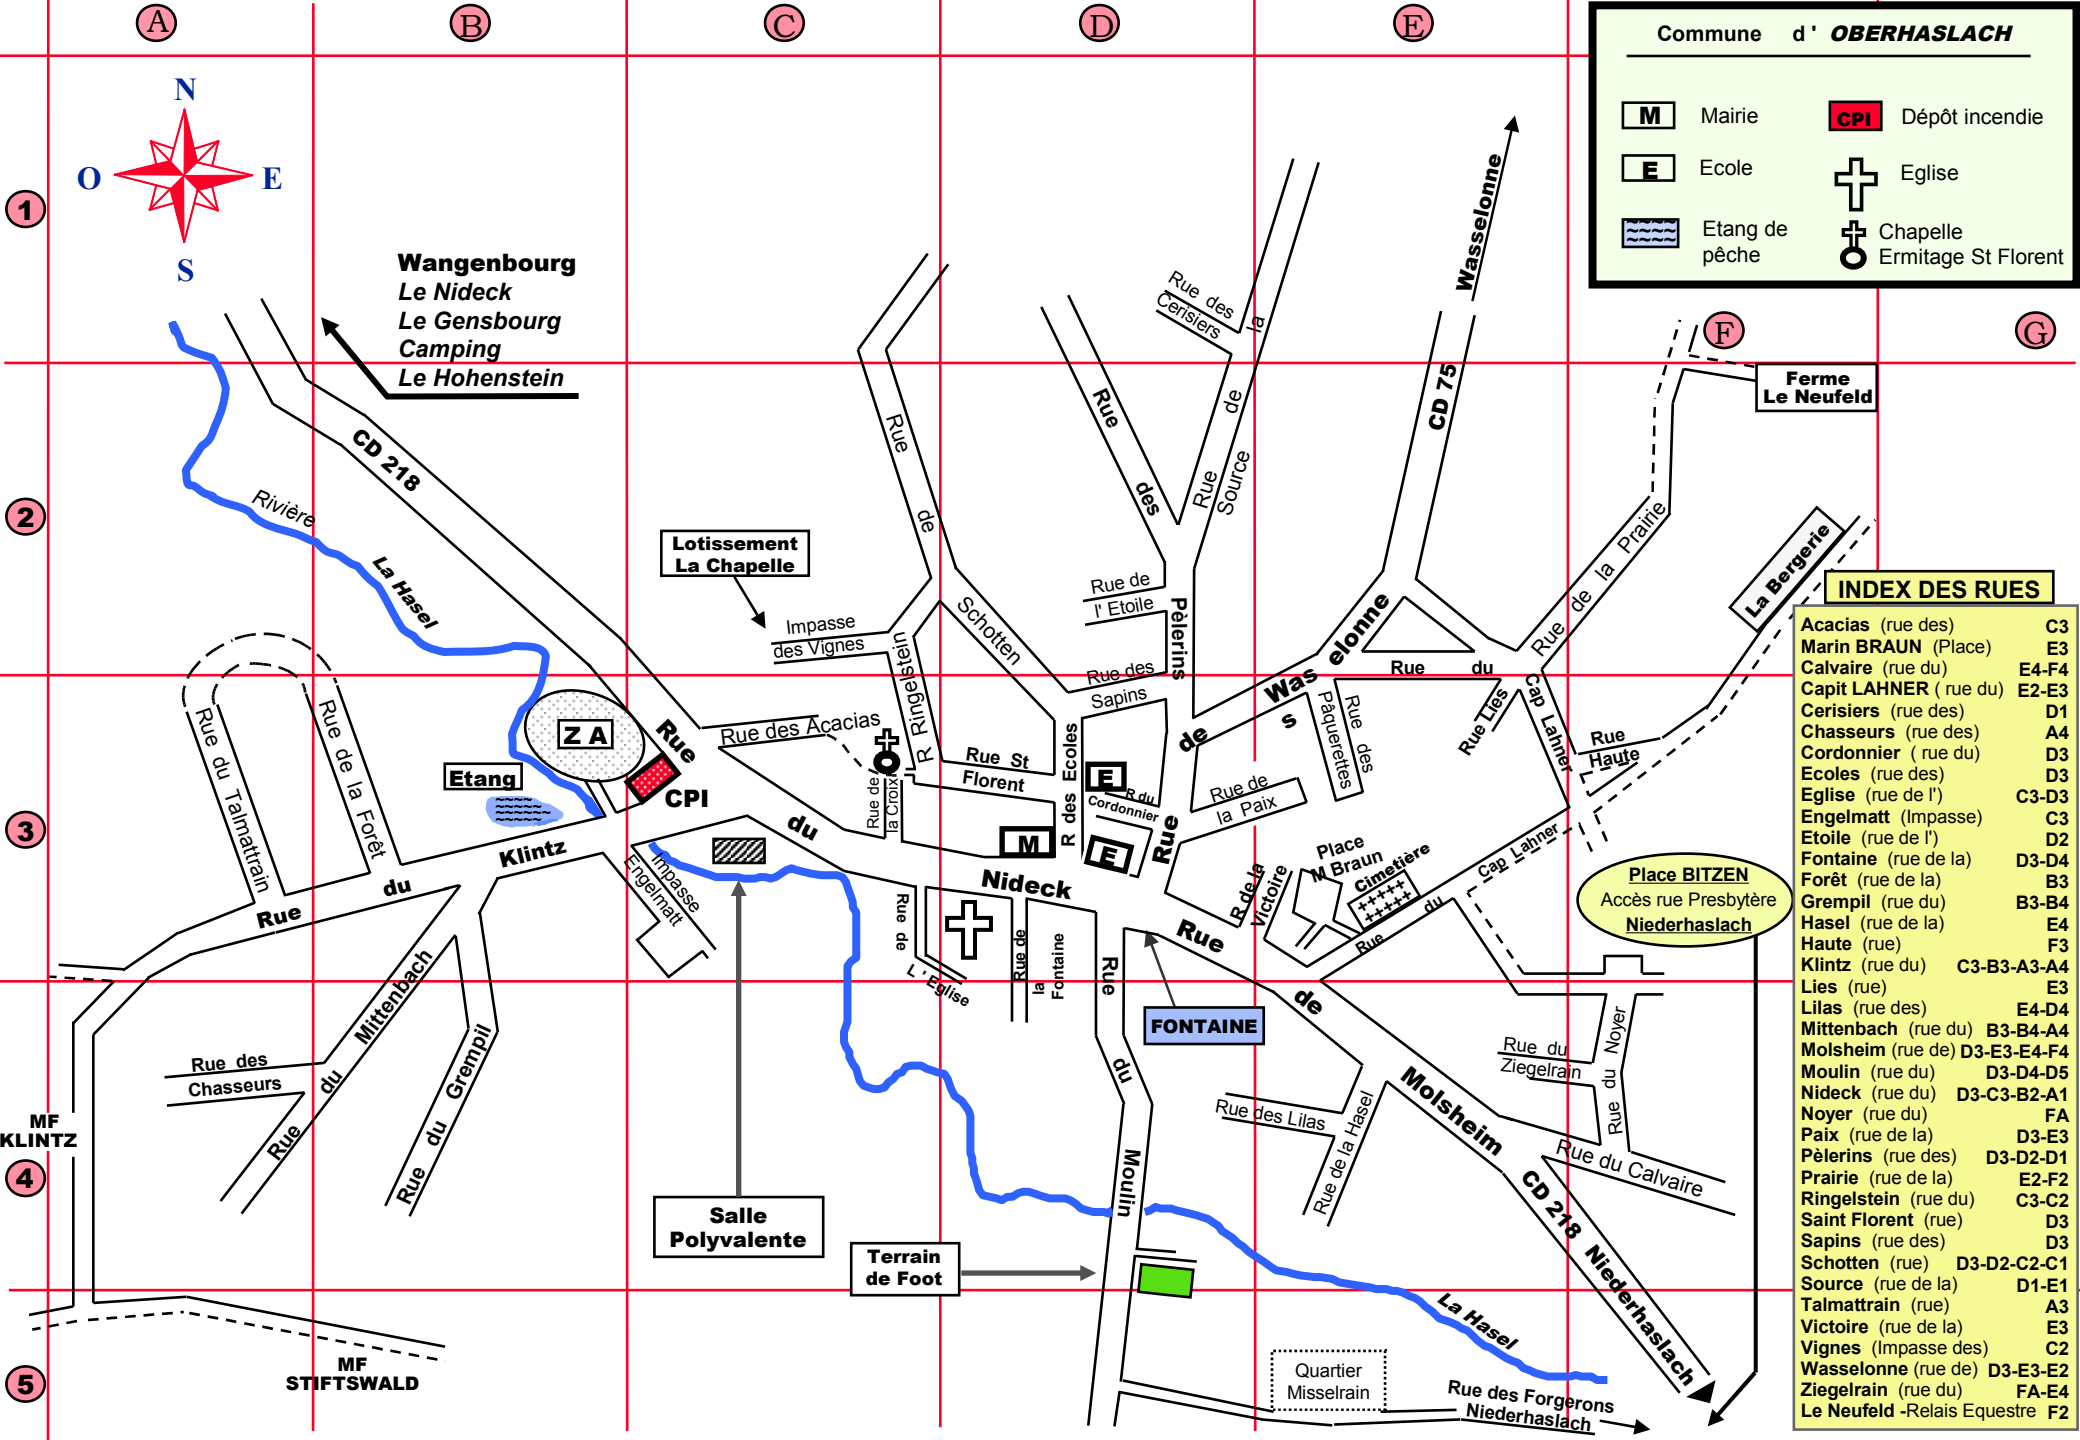

Commune d' **OBERHASLACH**

M	Mairie	CPI	Dépôt incendie
E	Ecole	+	Eglise
	Etang de pêche	♀	Chapelle
		♂	Ermitage St Florent

INDEX DES RUES

Acacias (rue des)	C3
Marin BRAUN (Place)	E3
Calvaire (rue du)	E4-F4
Capit LAHNER (rue du)	E2-E3
Cerisiers (rue des)	D1
Chasseurs (rue des)	A4
Cordonnier (rue du)	D3
Ecoles (rue des)	D3
Eglise (rue de l')	C3-D3
Engelmatt (Impasse)	C3
Etoile (rue de l')	D2
Fontaine (rue de la)	D3-D4
Forêt (rue de la)	B3
Grempil (rue du)	B3-B4
Hasel (rue de la)	E4
Haute (rue)	F3
Klintz (rue du)	C3-B3-A3-A4
Lies (rue)	E3
Lilas (rue des)	E4-D4
Mittenbach (rue du)	B3-B4-A4
Molsheim (rue de)	D3-E3-E4-F4
Moulin (rue du)	D3-D4-D5
Nideck (rue du)	D3-C3-B2-A1
Noyer (rue du)	FA
Paix (rue de la)	D3-E3
Pèlerins (rue des)	D3-D2-D1
Prairie (rue de la)	E2-F2
Ringelstein (rue du)	C3-C2
Saint Florent (rue)	D3
Sapins (rue des)	D3
Schotten (rue)	D3-D2-C2-C1
Source (rue de la)	D1-E1
Talmatrain (rue)	A3
Victoire (rue de la)	E3
Vignes (Impasse des)	C2
Wasselonne (rue de)	D3-E3-E2
Ziegelrain (rue du)	FA-E4
Le Neufeld -Relais Equestre	F2

Lotissement
 La Chapelle

INDEX DES RUES

Acacias (rue des)	C3
Marin BRAUN (Place)	E3
Calvaire (rue du)	E4-F4
Capit LAHNER (rue du)	E2-E3
Cerisiers (rue des)	D1
Chasseurs (rue des)	A4
Cordonnier (rue du)	D3
Ecoles (rue des)	D3
Eglise (rue de l')	C3-D3
Engelmatt (Impasse)	C3
Etoile (rue de l')	D2
Fontaine (rue de la)	D3-D4
Forêt (rue de la)	B3
Grempil (rue du)	B3-B4
Hasel (rue de la)	E4
Haute (rue)	F3
Klintz (rue du)	C3-B3-A3-A4
Lies (rue)	E3
Lilas (rue des)	E4-D4
Mittenbach (rue du)	B3-B4-A4
Molsheim (rue de)	D3-E3-E4-F4
Moulin (rue du)	D3-D4-D5
Nideck (rue du)	D3-C3-B2-A1
Noyer (rue du)	FA
Paix (rue de la)	D3-E3
Pèlerins (rue des)	D3-D2-D1
Prairie (rue de la)	E2-F2
Ringelstein (rue du)	C3-C2
Saint Florent (rue)	D3
Sapins (rue des)	D3
Schotten (rue)	D3-D2-C2-C1
Source (rue de la)	D1-E1
Talmatrain (rue)	A3
Victoire (rue de la)	E3
Vignes (Impasse des)	C2
Wasselonne (rue de)	D3-E3-E2
Ziegelrain (rue du)	FA-E4
Le Neufeld -Relais Equestre	F2